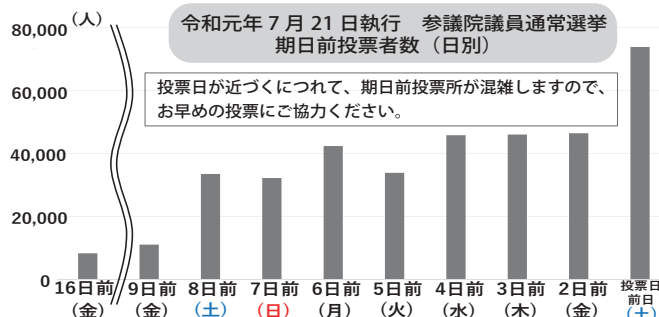

7月10日(日) 参議院議員通常選挙

あさ7時からよる8時まで

投票日に投票に行けない方は、期日前投票所へ!

期日前投票

投票日当日、仕事やレジャー等で投票に行けないことを理由として期日前投票ができます。

投票場所・日時の確認

期日前投票ができるのは、下記の投票所です。
投票所ごとに、期日前投票ができる期間・時間が異なります。

請求書(兼宣誓書)を記入

同封の「投票のご案内」裏面の「請求書(兼宣誓書)」に氏名・生年月日等をあらかじめご記入ください。

期日前投票所へ!

記入した「請求書(兼宣誓書)」を持参するとスムーズに受付ができます。
本人確認書類は、持参不要です。

※選挙公報(選挙区・比例代表)は、神奈川県ホームページからも閲覧できます。

【ご案内】

期日前投票所をご利用の際は、
できるだけ公共交通機関をご利用ください。

期日前投票所	旭区役所 地下1階 (旭区鶴ヶ峰1-4-12)	相鉄ライフ二俣川 5階 区民文化センターサンハート (旭区二俣川1-3)
投票期間	6月23日(木)～7月9日(土)	7月2日(土)～7月9日(土)
投票時間	あさ8時30分～よる8時	あさ9時30分～よる8時
交通	鶴ヶ峰駅(相鉄)徒歩7分	二俣川駅(相鉄)直結
地図		

※期日前投票所は、投票日当日の投票所とは異なります。
投票日当日は、同封の「投票のご案内」に記載されている投票所へお越しください。

不在者投票・感染症対策は裏面をご覧ください